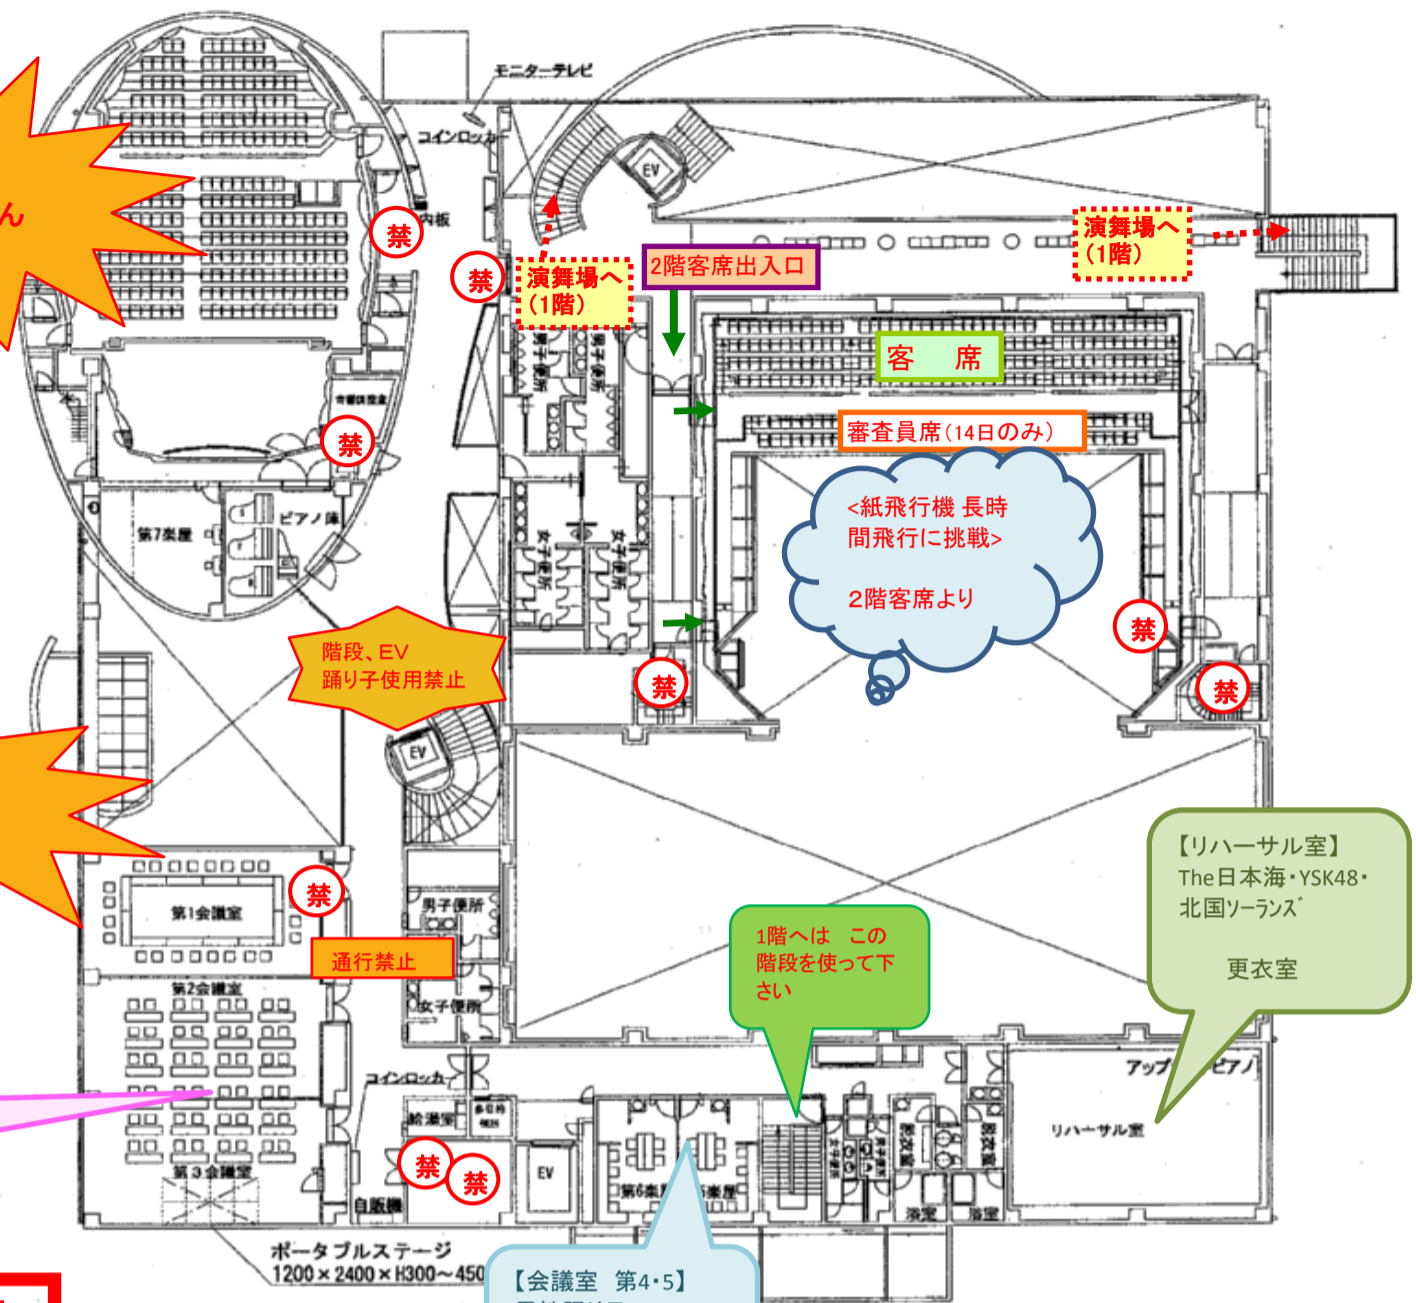

こまつ芸術劇場 うらら

2階平面図

【小ホール】
使用出来ません

【会議室 第1】
使用出来ません

【会議室 第2・3】
女性踊り子
更衣室

禁印は出入り禁止です

こまつ芸術劇場 うらら

1階平面図

【催事場】
福井ゲストチーム
<14日(日)のみ>
控室

加賀支部 審査員控室 来賓 控室 組織委員会 役員 控室

搬入口につき、駐車禁止