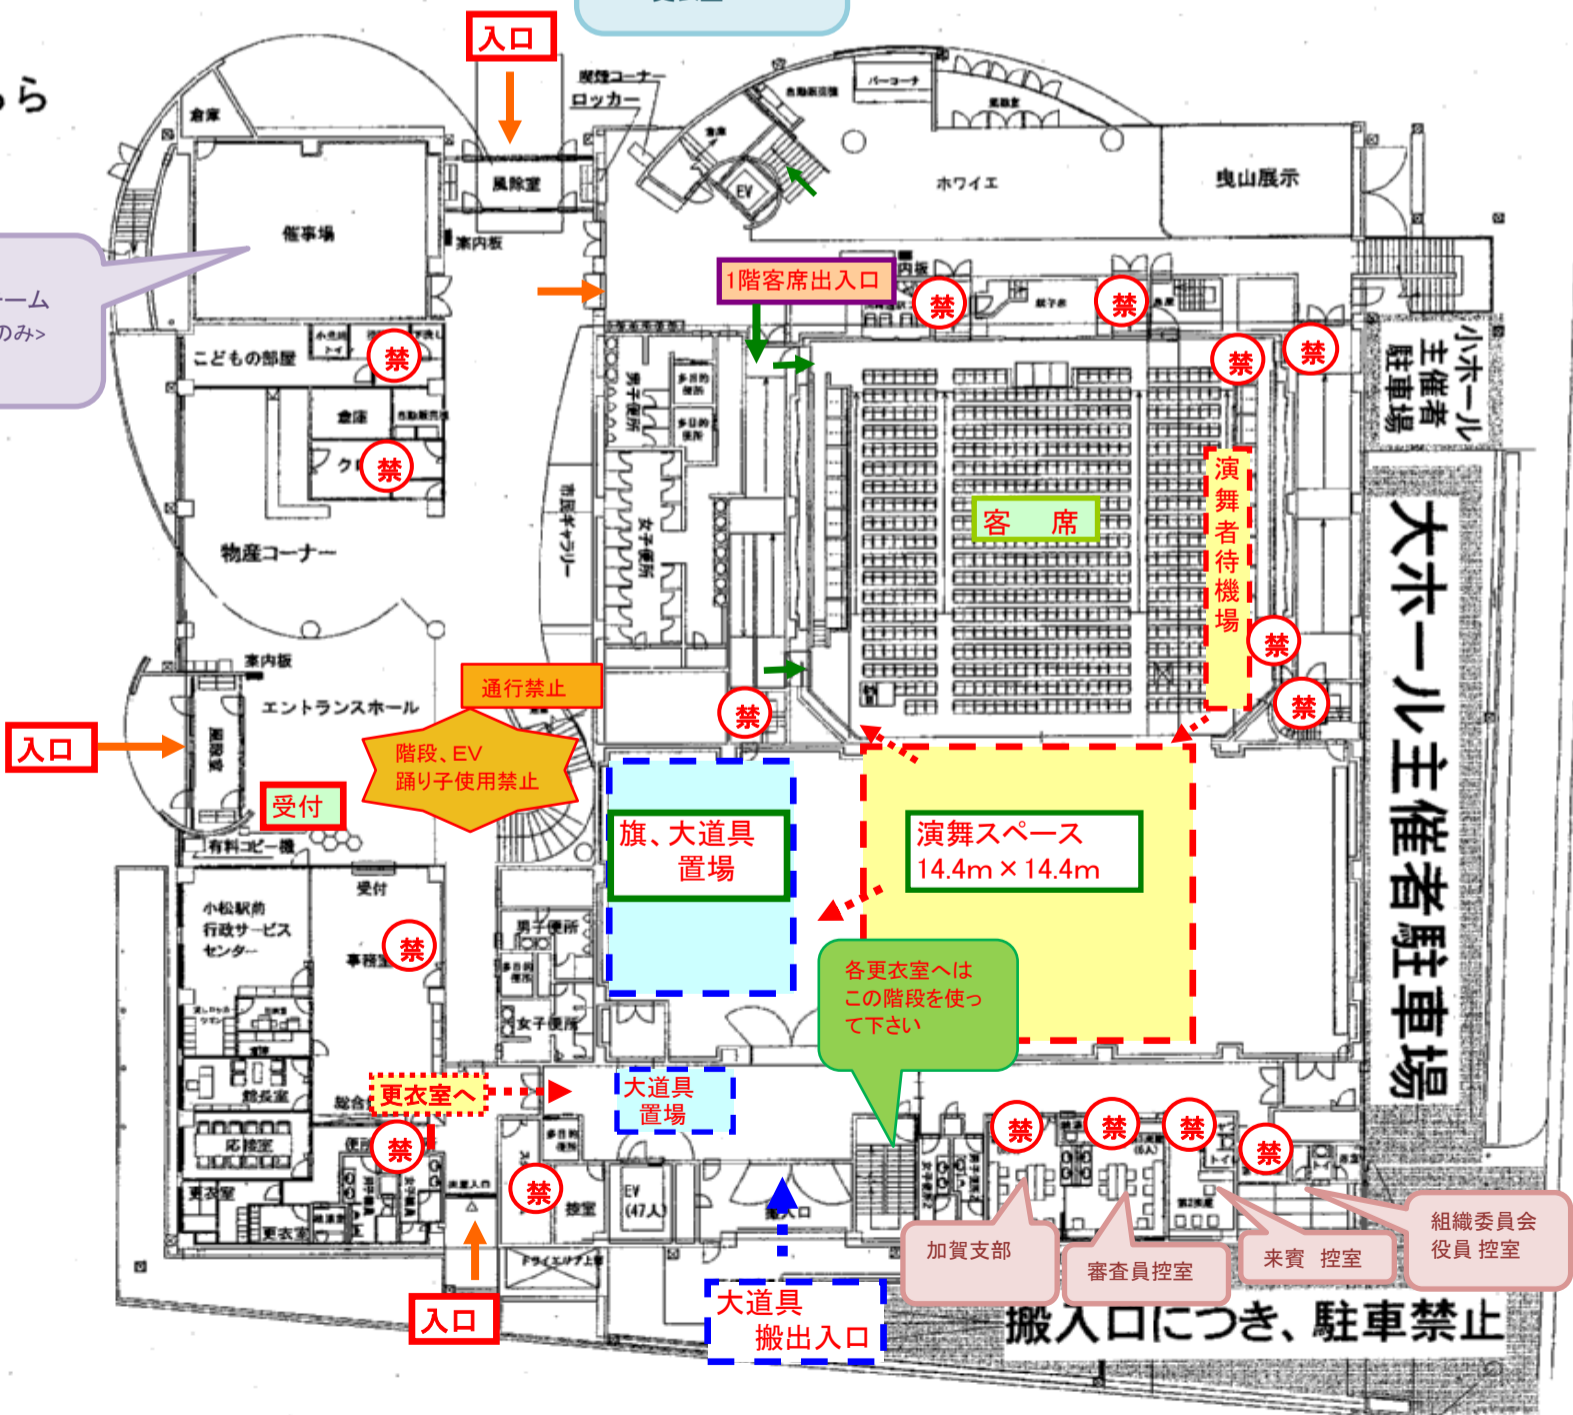

こまつ芸術劇場 うらら

2階平面図

【小ホール】
使用出来ません

【会議室 第1】
使用出来ません

【会議室 第2・3】
女性踊り子
更衣室

禁印は出入り禁止です

こまつ芸術劇場 うらら

1階平面図

【催事場】
福井ゲストチーム
<14日(日)のみ>
控室

加賀支部 審査員控室 来賓 控室 組織委員会 役員 控室

搬入口につき、駐車禁止